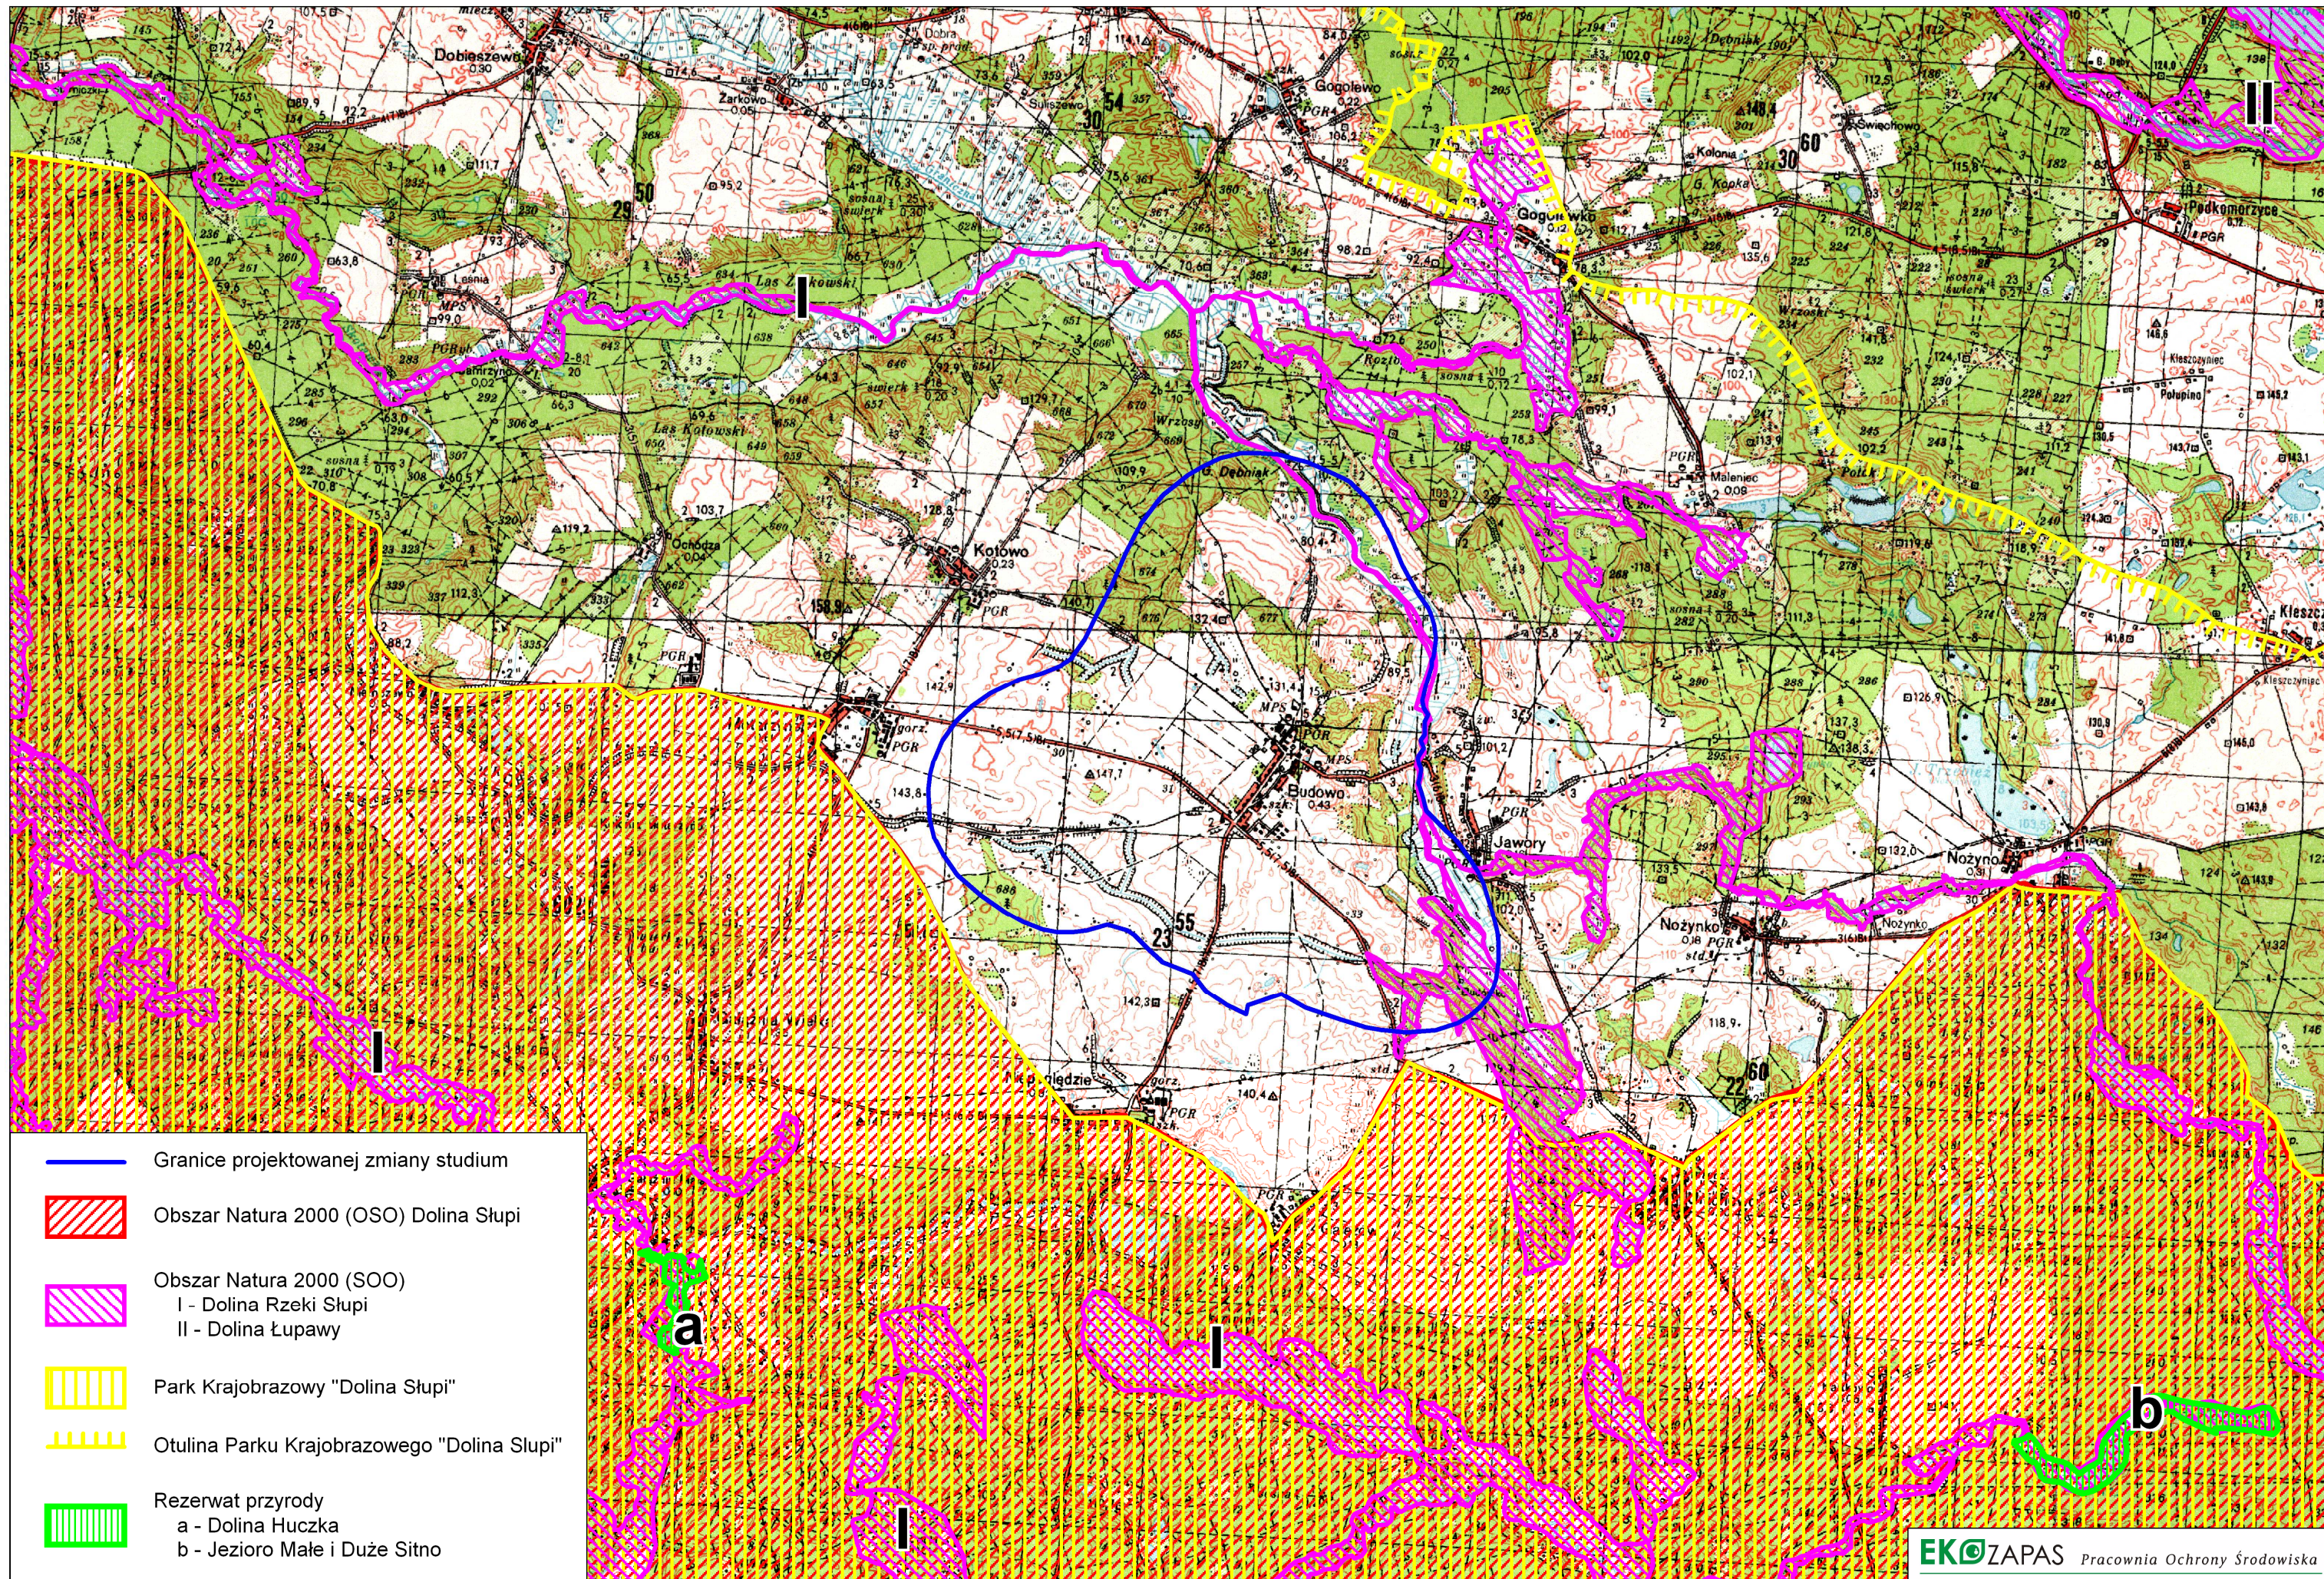

MAPA TOPOGRAFICZNA 1:50 000

- Granice projektowanej zmiany studium
- Obszar Natura 2000 (OSO) Dolina Słupi
- Obszar Natura 2000 (SOO)
I - Dolina Rzeki Słupi
II - Dolina Łupawy
- Park Krajobrazowy "Dolina Słupi"
- Otulina Parku Krajobrazowego "Dolina Słupi"
- Rezerwat przyrody
a - Dolina Huczka
b - Jezioro Małe i Duże Sitno