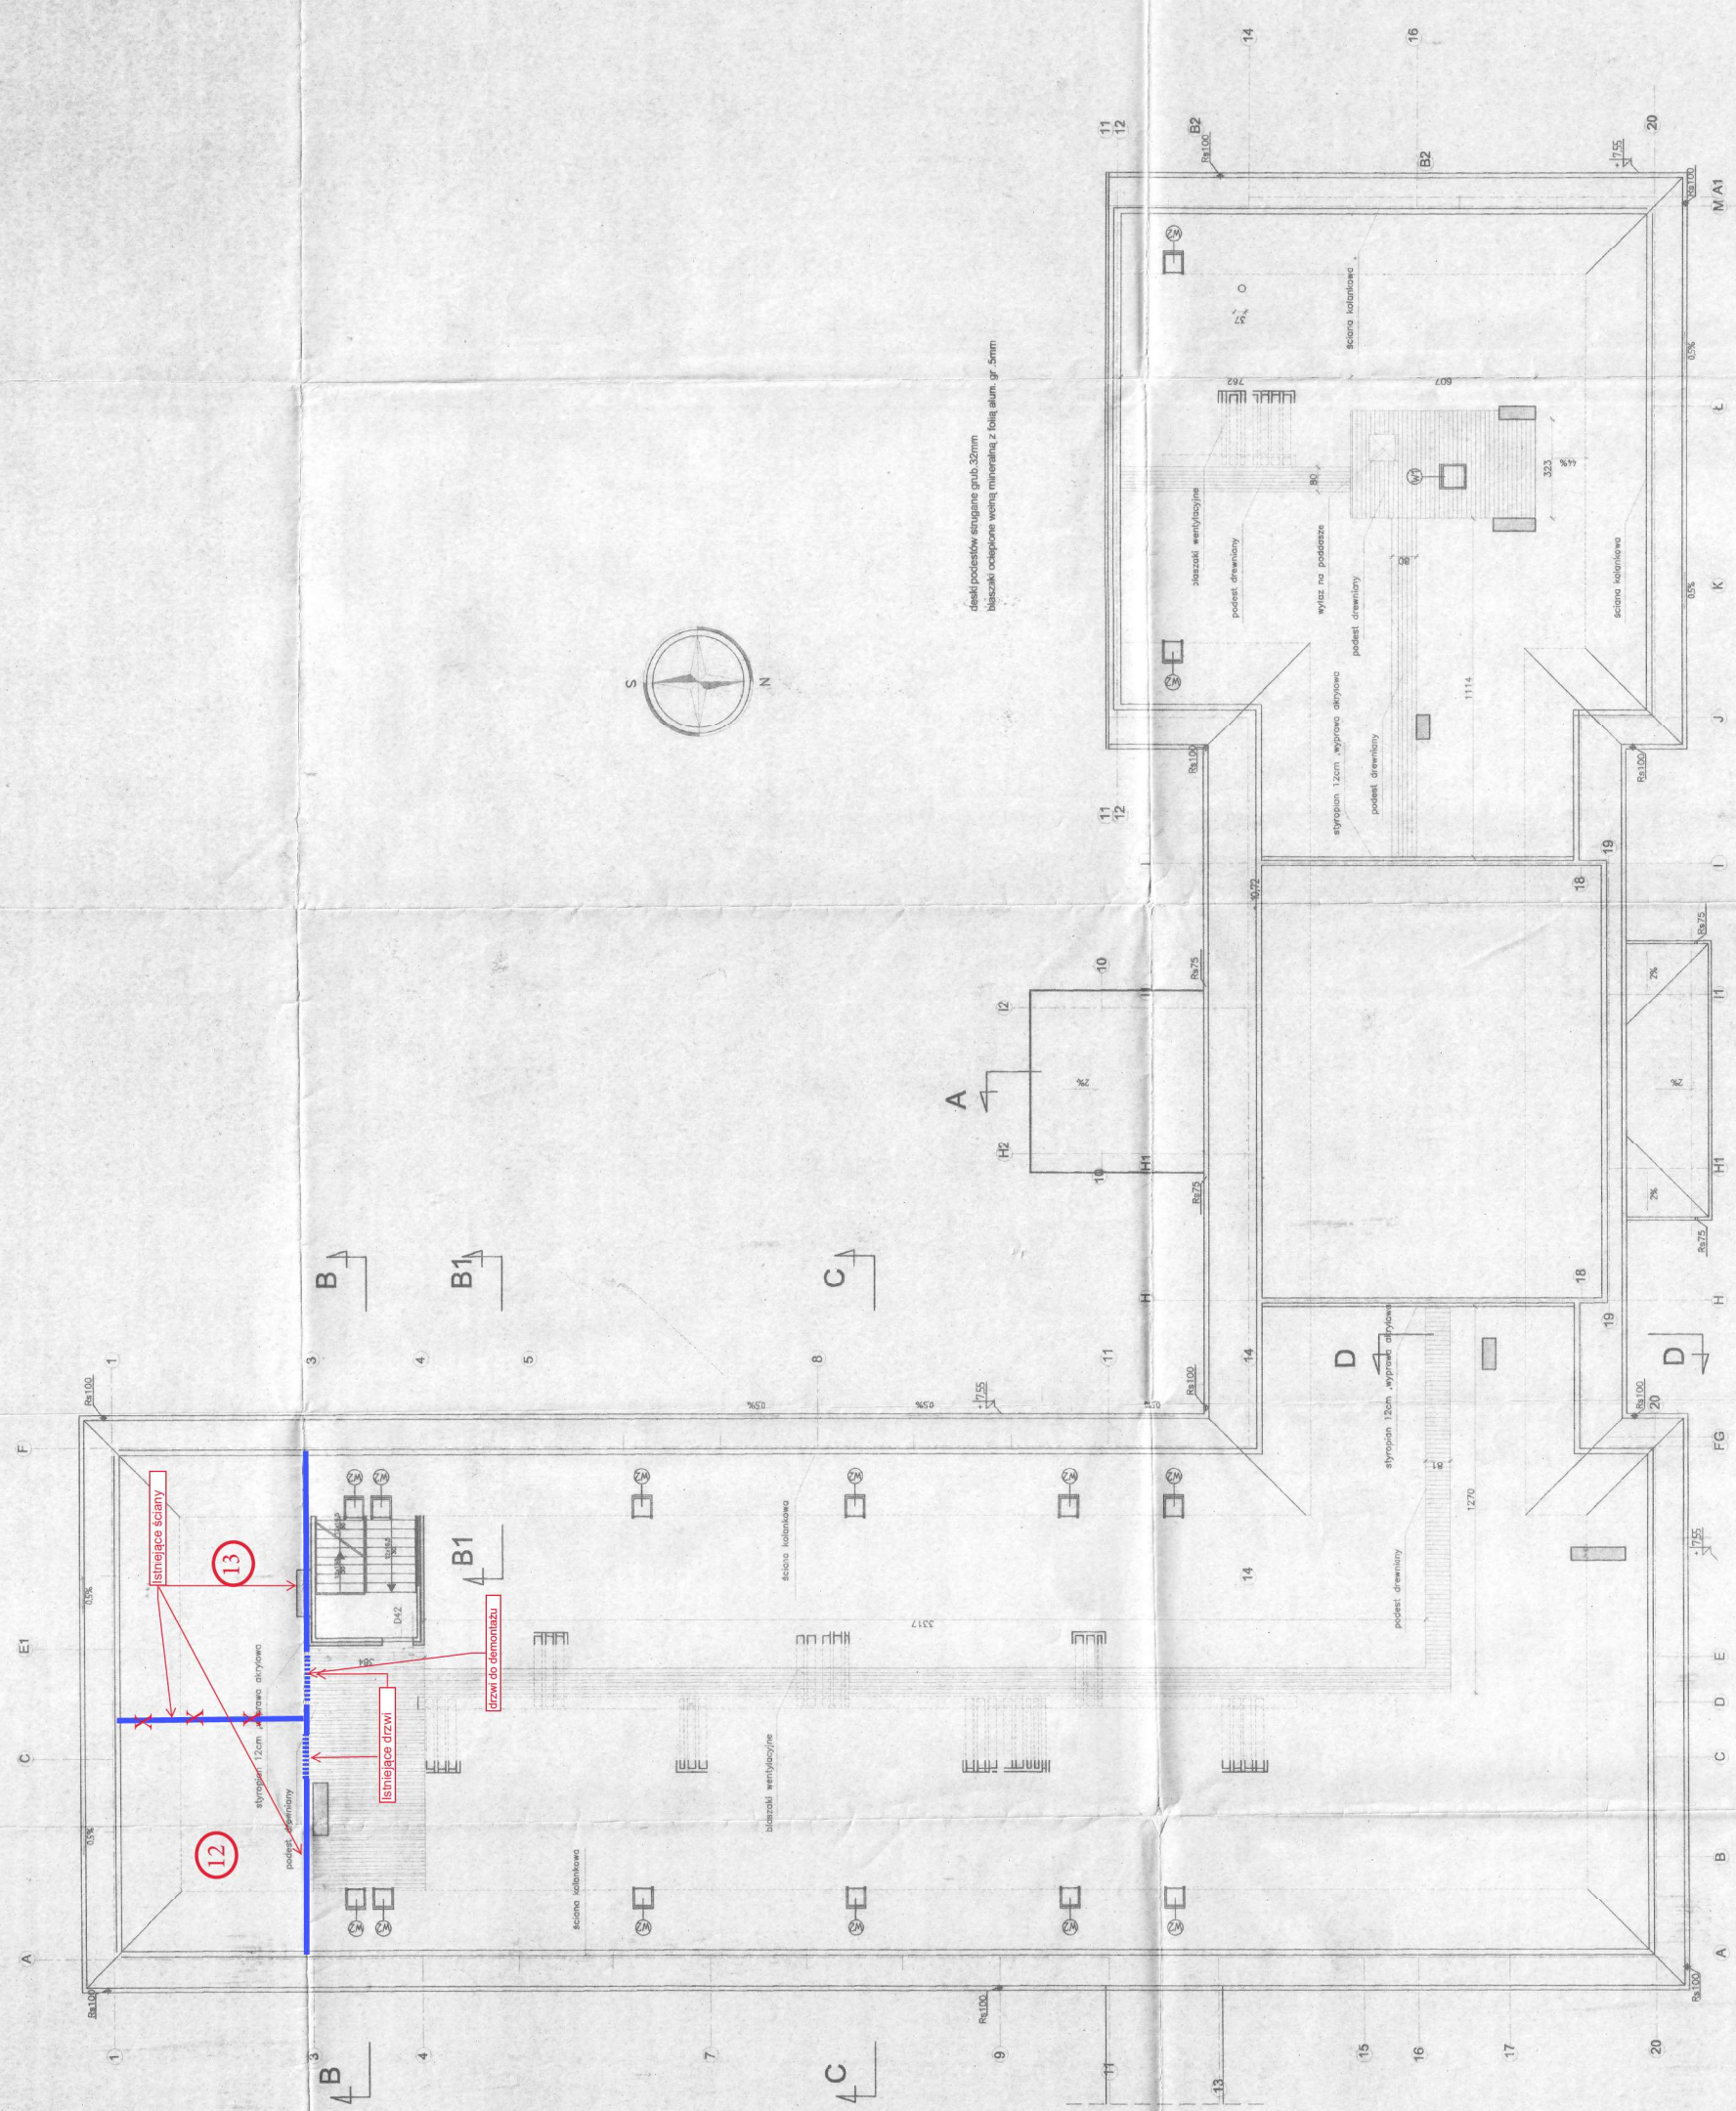

**GIMNAZJUM W DĘBNICY KASZUBSKIEJ**
  
**RZUT PODDASZA**
  
 skala 1:100

**LEGENDA:**
  
 X - ROBOTY DEMONTAŻOWE
   
 (12) - NR POMIESZCZEŃ

deski podestów stragane grub. 32mm
   
 blaszki ocieplone wełną mineralną z folią alum. gr. 5mm